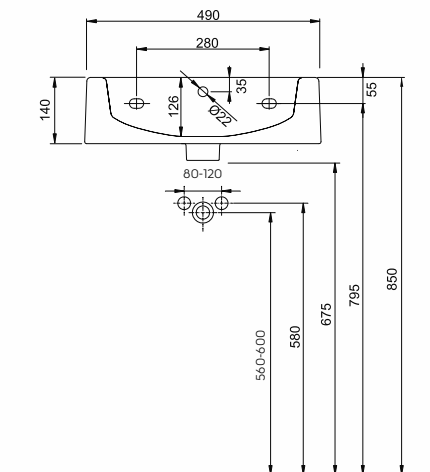

TWINS

UMYWALKA

Umywarka 50 cm z otworem, z przelewem.

Numer: **L51150000**

Waga: 16 kg

Wymiary: 50 x 46 cm

Umywarka 50 cm z otworem, z przelewem, z powłoką Reflex Koło.

Numer: **L51150900**

Waga: 16 kg

Wymiary: 50 x 46 cm

Informacje dodatkowe:

Mocowana na śrubach.

Do kompletowania z szafką 89483, 89484, 89485, 89489, 89490, 89491, 89495, 89496, 89497.

Możliwość postawienia umywalki na blacie przy zachowaniu montażu do ściany.