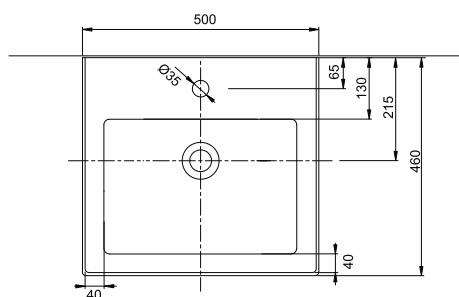

TWINS

UMYWALKA

Umywarka 50 cm z otworem, z przelewem.

Numer: **L51150000**

Waga: 16 kg

Wymiary: 50 x 46 cm

Umywarka 50 cm z otworem, z przelewem, z powłoką Reflex Koło.

Numer: **L51150900**

Waga: 16 kg

Wymiary: 50 x 46 cm

Informacje dodatkowe:

Mocowana na śrubach.

Do kompletowania z szafką 89483, 89484, 89485, 89489, 89490, 89491, 89495, 89496, 89497.

Możliwość postawienia umywalki na blacie przy zachowaniu montażu do ściany.